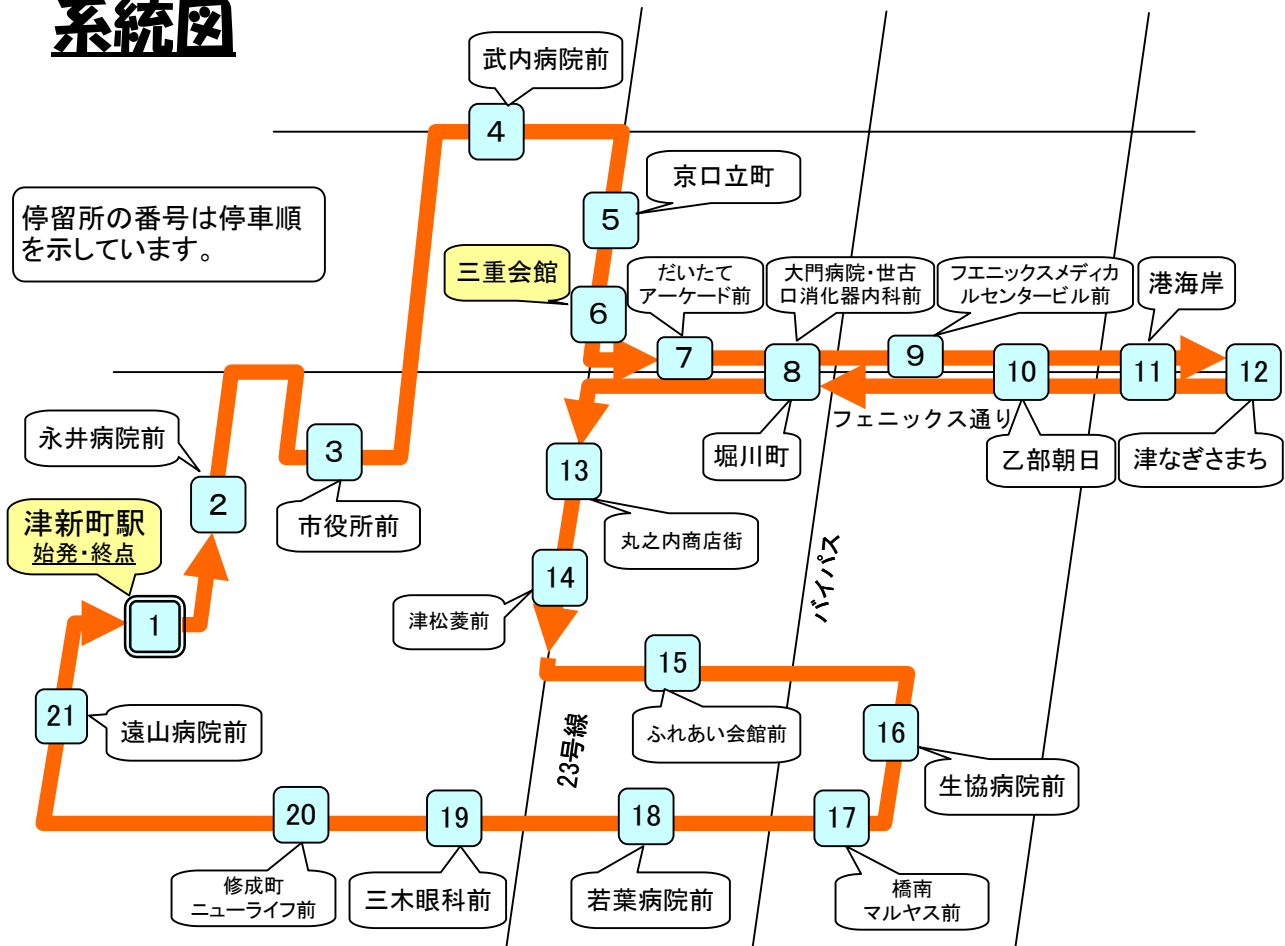

100円
バス

ぐるっと・つーバス

市内中心部をぐるっと1周約40分・1時間おきに運転
医療機関、商店街、スーパーなどを結ぶ生活ラインです
一般バス路線や鉄道との接続停留所も設定

系統図

ご案内

- ◆津新町駅を始発、終点とする一方向の循環運転です。
- ◆終点を通り越してご利用の場合は、津新町駅で一旦お降り下さい。約20分の待ち時間で次発のバスに乗り継ぐことができます。(ただし一部時間帯を除きます。時刻表をご参照ください)。

お乗り継ぎの際は

津新町駅でお降りの際、次発のバスをご利用の場合に限り、運賃清算(100円)と引き換えに「乗継票」をお渡ししますので乗務員までお知らせください。後のバスでは「乗継票」があれば運賃はいただきません。

- ◆運賃は一乗車100円(大人・小児・身体障害者同額)です。
三交バスカード・回数券・フラワー定期券及び津市寿カードでもご利用いただけます。

このバスは、地域住民と商店街、医療機関、企業の協力で企画運行される
新しい形の交通サービスです。
皆さんの積極的なご利用がこの路線の支えとなります